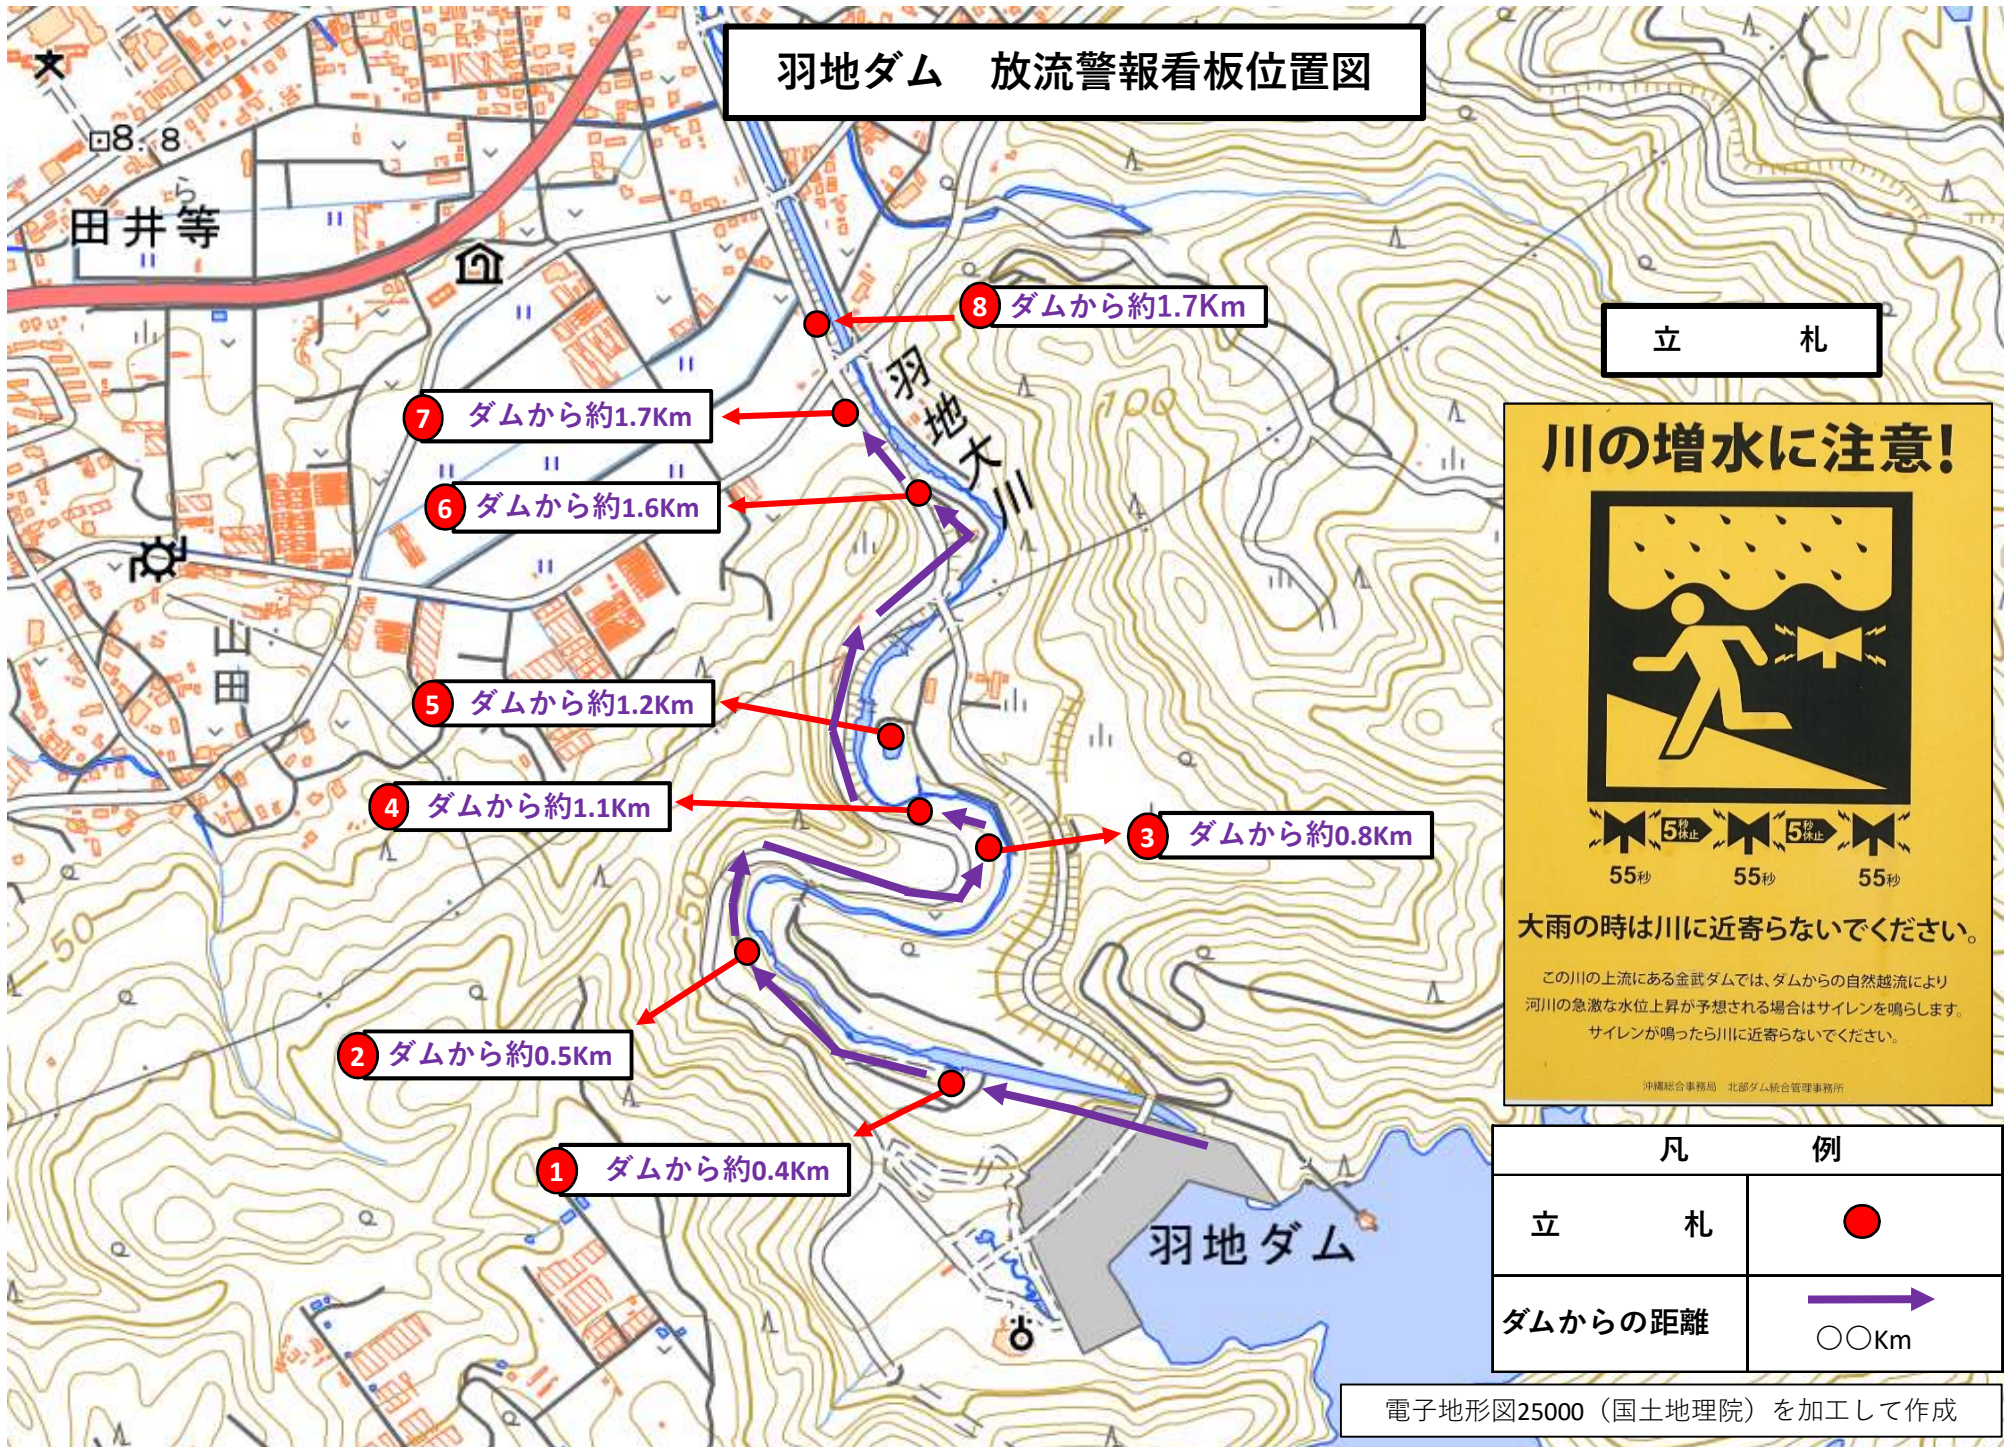

羽地ダム 放流警報看板位置図

立札

川の増水に注意!

大雨の時は川に近寄らないでください。

この川の上流にある金武ダムでは、ダムからの自然越流により河川の急激な水位上昇が予想される場合はサイレンを鳴らします。サイレンが鳴ったら川に近寄らないでください。

沖縄総合事務局 北部ダム統合管理事務所

凡 例	
立札	●
ダムからの距離	○○Km

電子地形図25000（国土地理院）を加工して作成